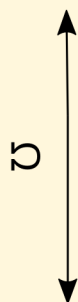

Tirette

*Banane*  
PÊCHE

**Kaléido Scope**  
upkaleidoscope.be

**Face avant**  
1x doublure  
(+ 1x triplure)

5 cm

5 cm

témoïn  
échelle

*Banane*  
PÊCHE

**Face arrière**  
1x ext  
(+ 1x triplure)

Tirette poche